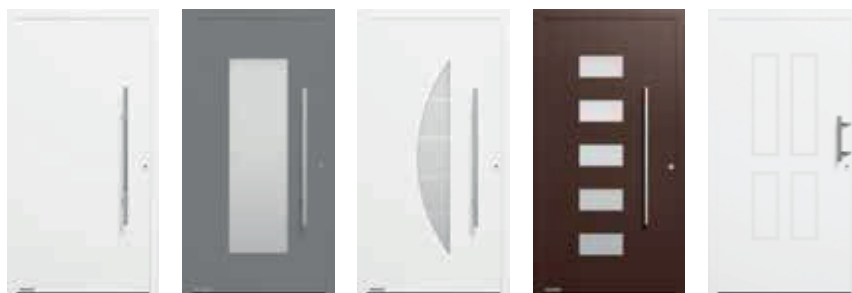

Motiv 860

Motiv 138

Motiv 505

Motiv 502

Motiv 459