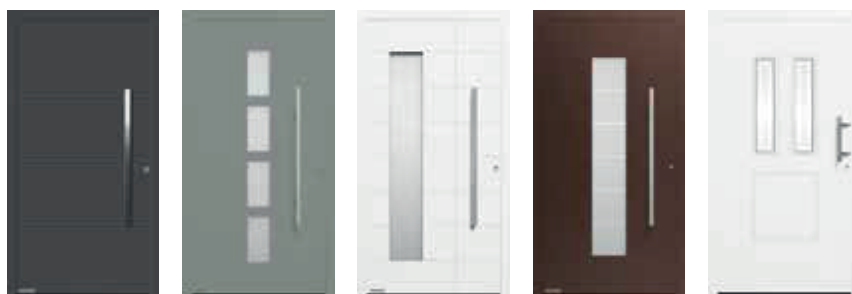

Motiv 872

Motiv 501

Motiv 867

Motiv 504

Motiv 454

Doplňková sada Design

- Skryté závěsy se postarají o elegantní vzhled dveří zevnitř
- Elegantní vnitřní klika Caro z ušlechtilé oceli

Příplatek
8.192 Kč*

Doplňková sada ThermoSafe Hybrid

- Vnější strana dveřního křídla z plechu z ušlechtilé oceli s práškovým nástřikem pro výjimečně vysokou tvarovou stálost
- Nedodává se pro motivy 459, 422 a 454.

Příplatek
4.890 Kč*